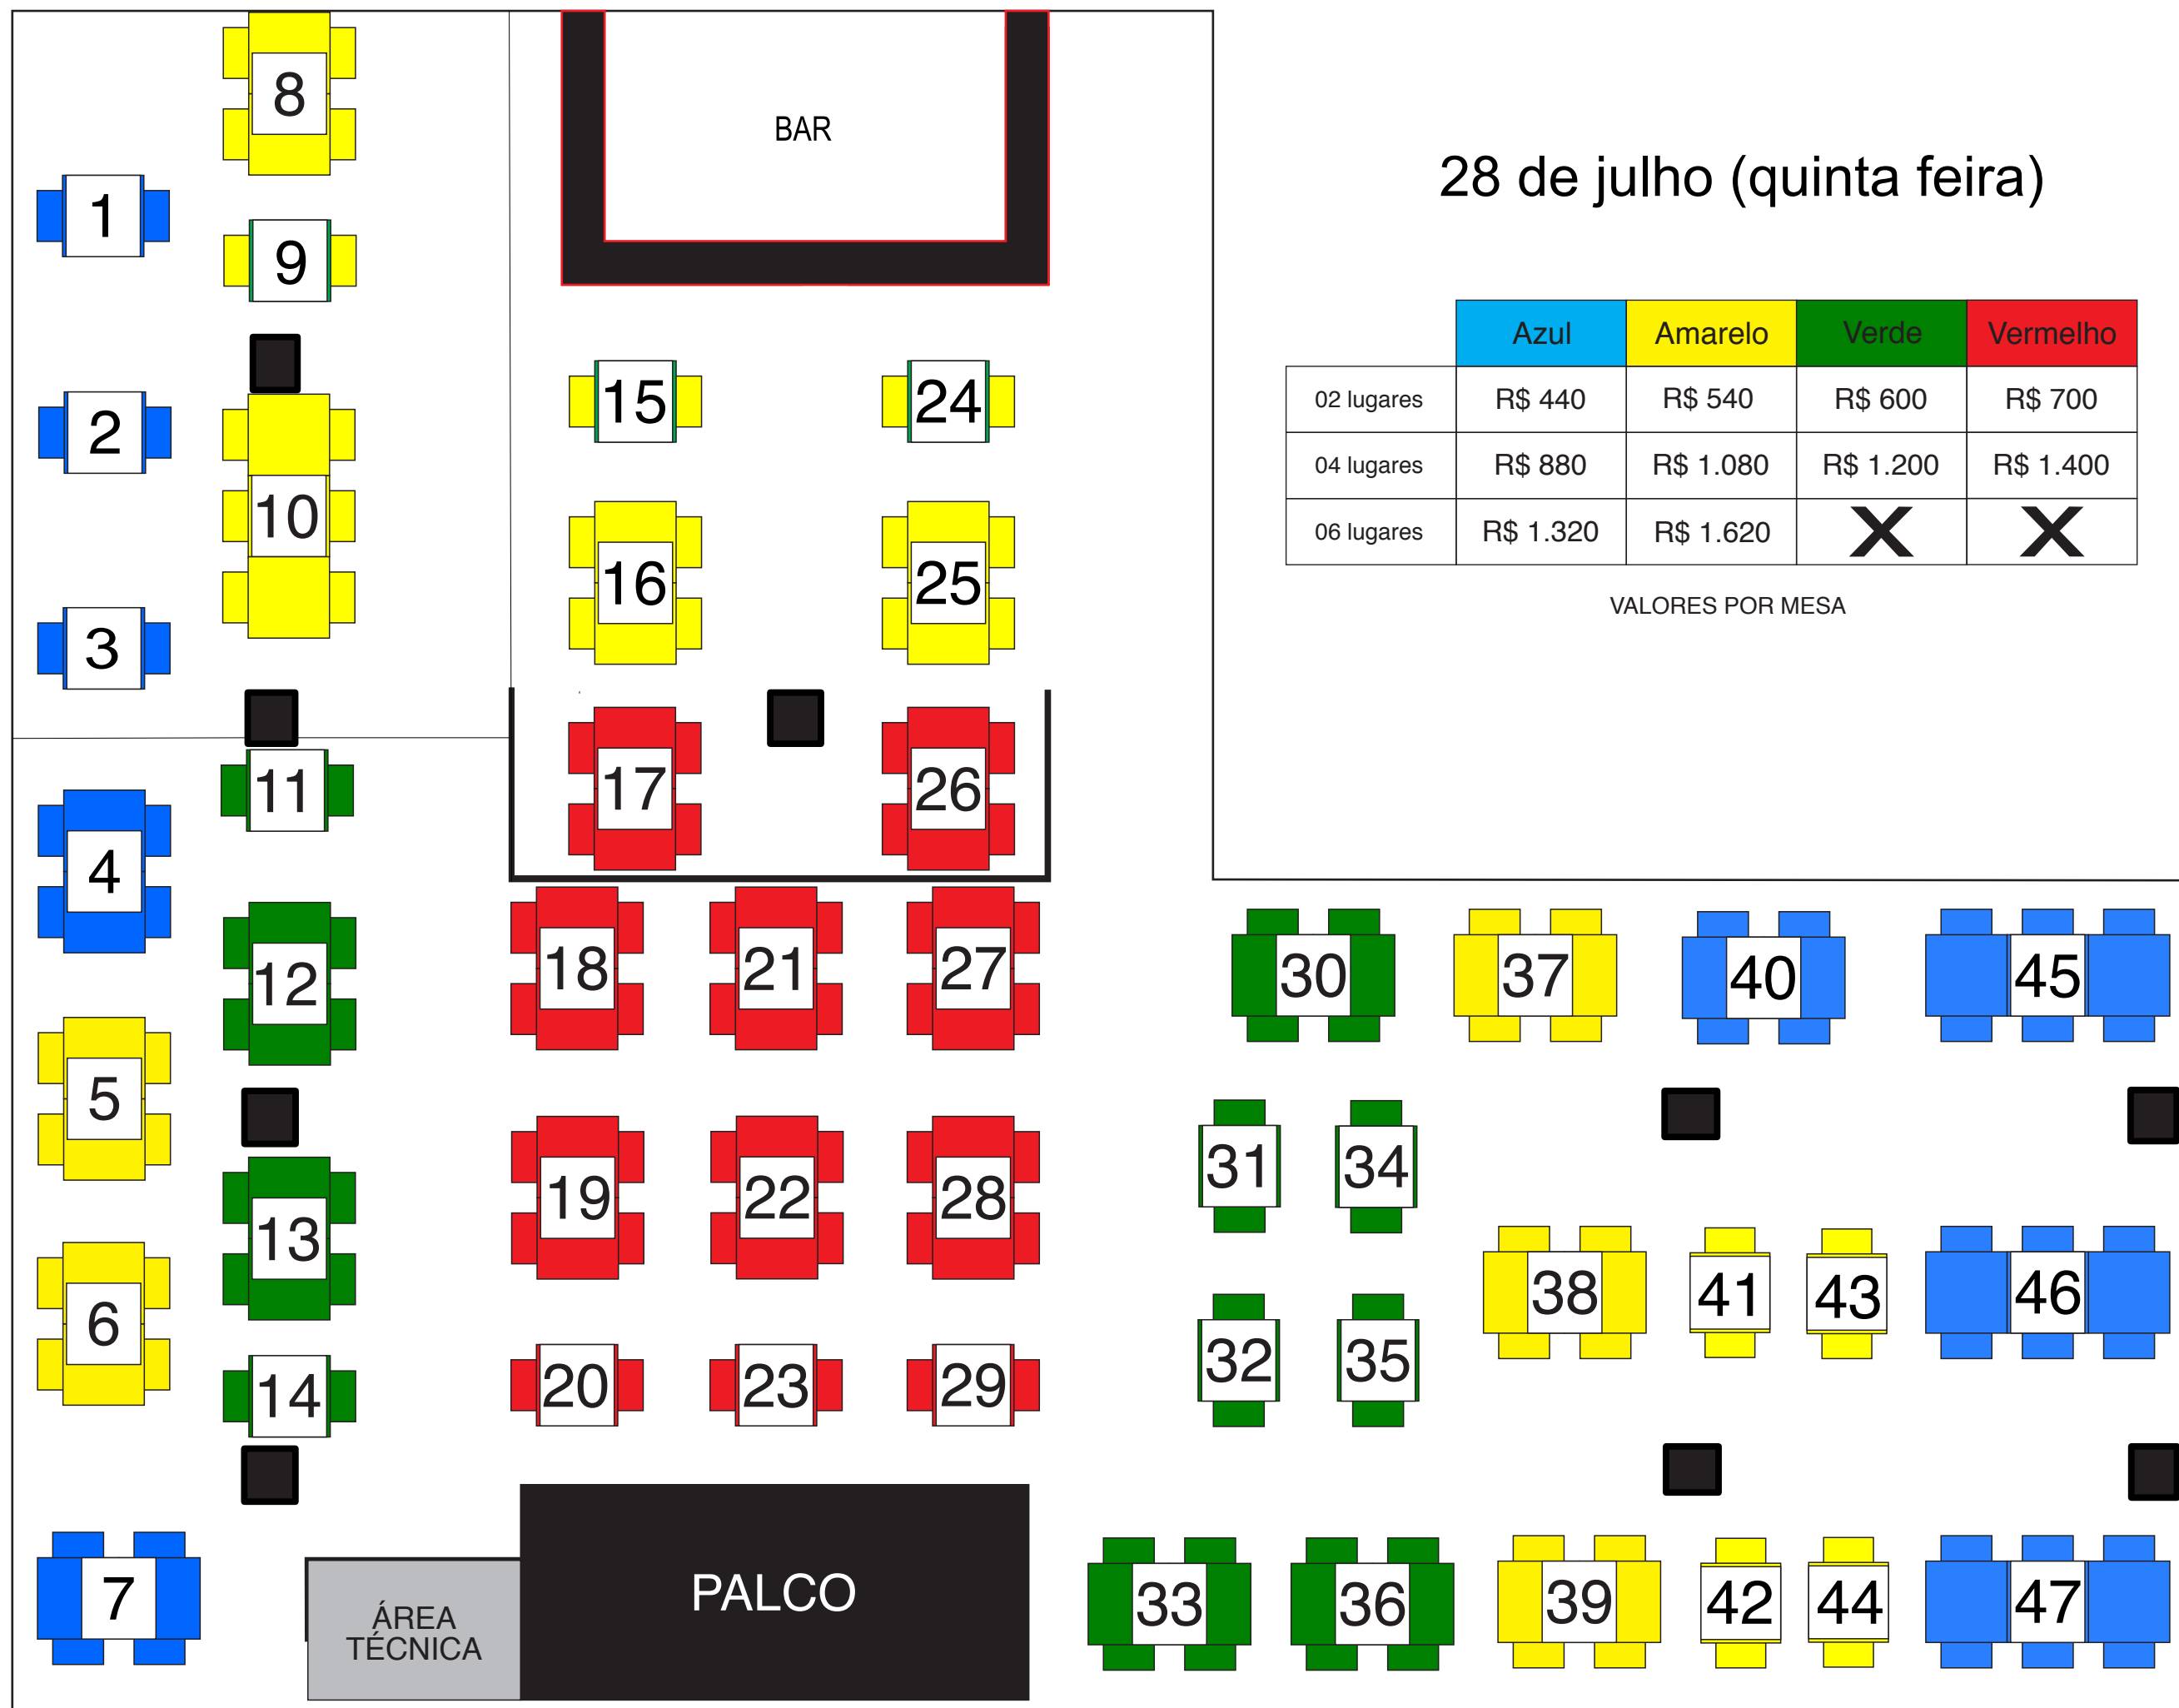

# 28 de julho (quinta feira)

	Azul	Amarelo	Verde	Vermelho
02 lugares	R\$ 440	R\$ 540	R\$ 600	R\$ 700
04 lugares	R\$ 880	R\$ 1.080	R\$ 1.200	R\$ 1.400
06 lugares	R\$ 1.320	R\$ 1.620	X	X

VALORES POR MESA

VISTA MAR

VISTA MAR

VISTA MAR